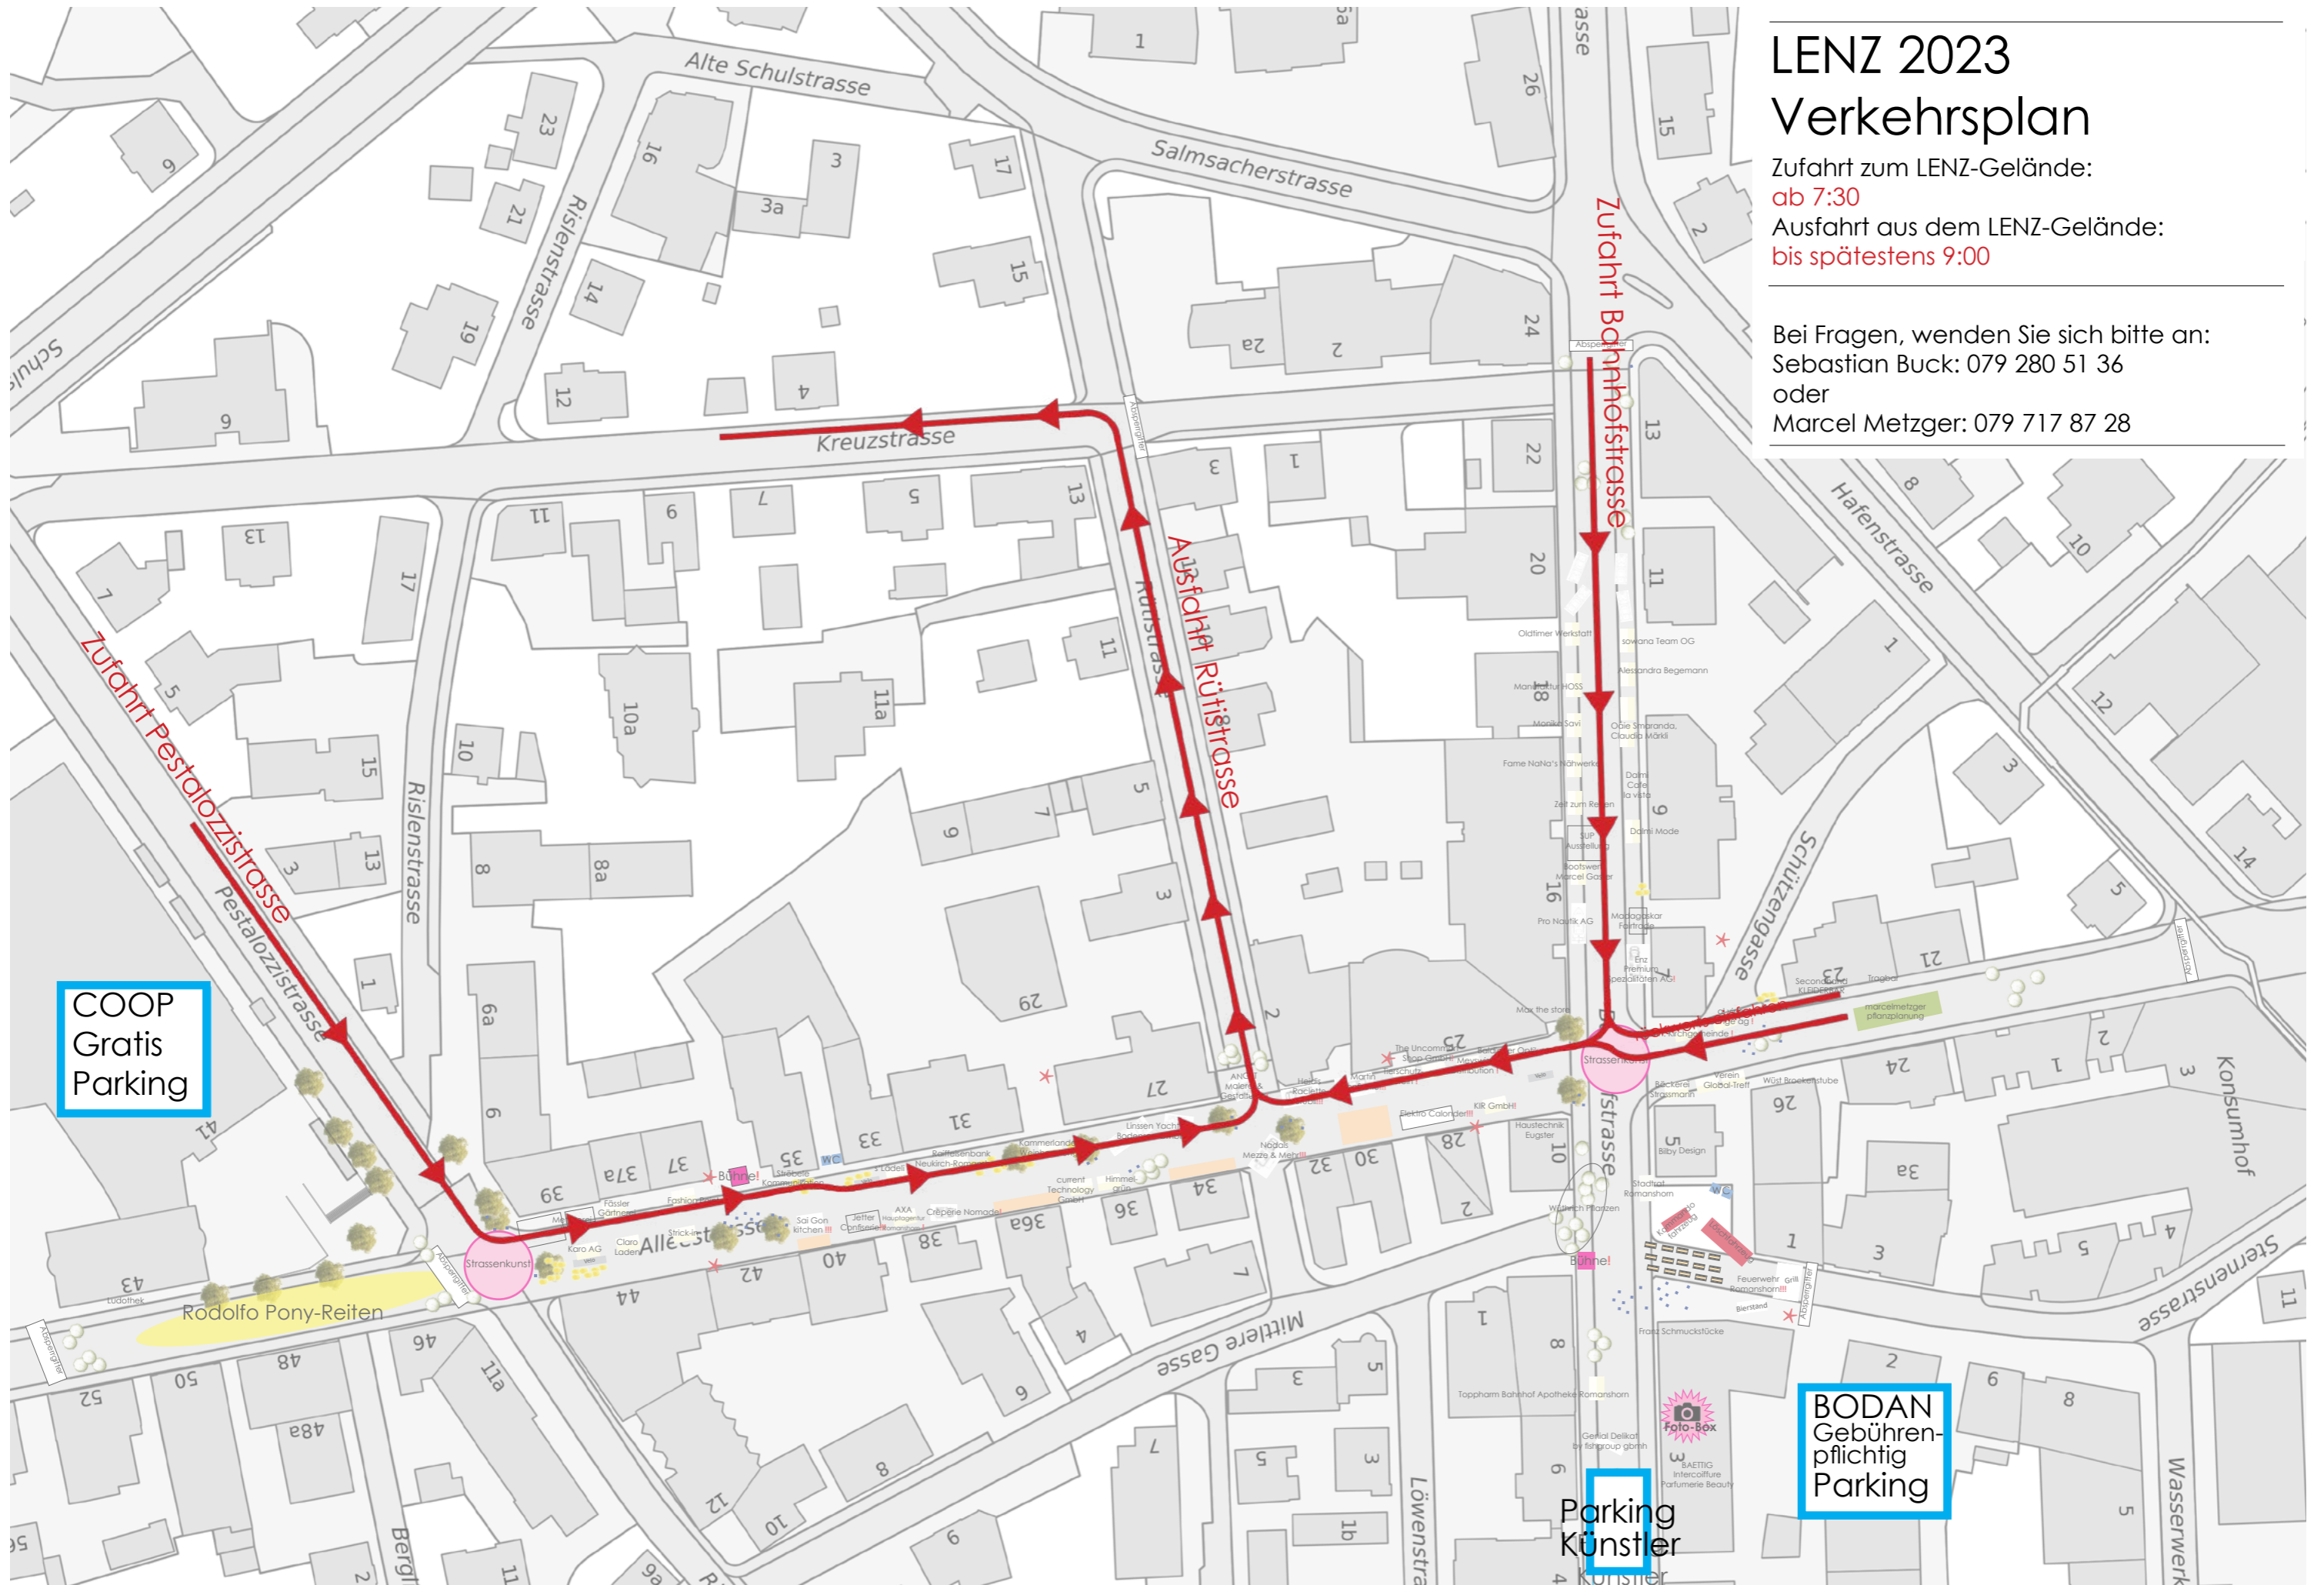

LENZ 2023 Verkehrsplan

Zufahrt zum LENZ-Gelände:

ab 7:30

Ausfahrt aus dem LENZ-Gelände:

bis spätestens 9:00

Bei Fragen, wenden Sie sich bitte an:

Sebastian Buck: 079 280 51 36

oder

Marcel Metzger: 079 717 87 28

COOP
Gratis
Parking

Parking
Künstler

BODAN
Gebühren-
pflichtig
Parking