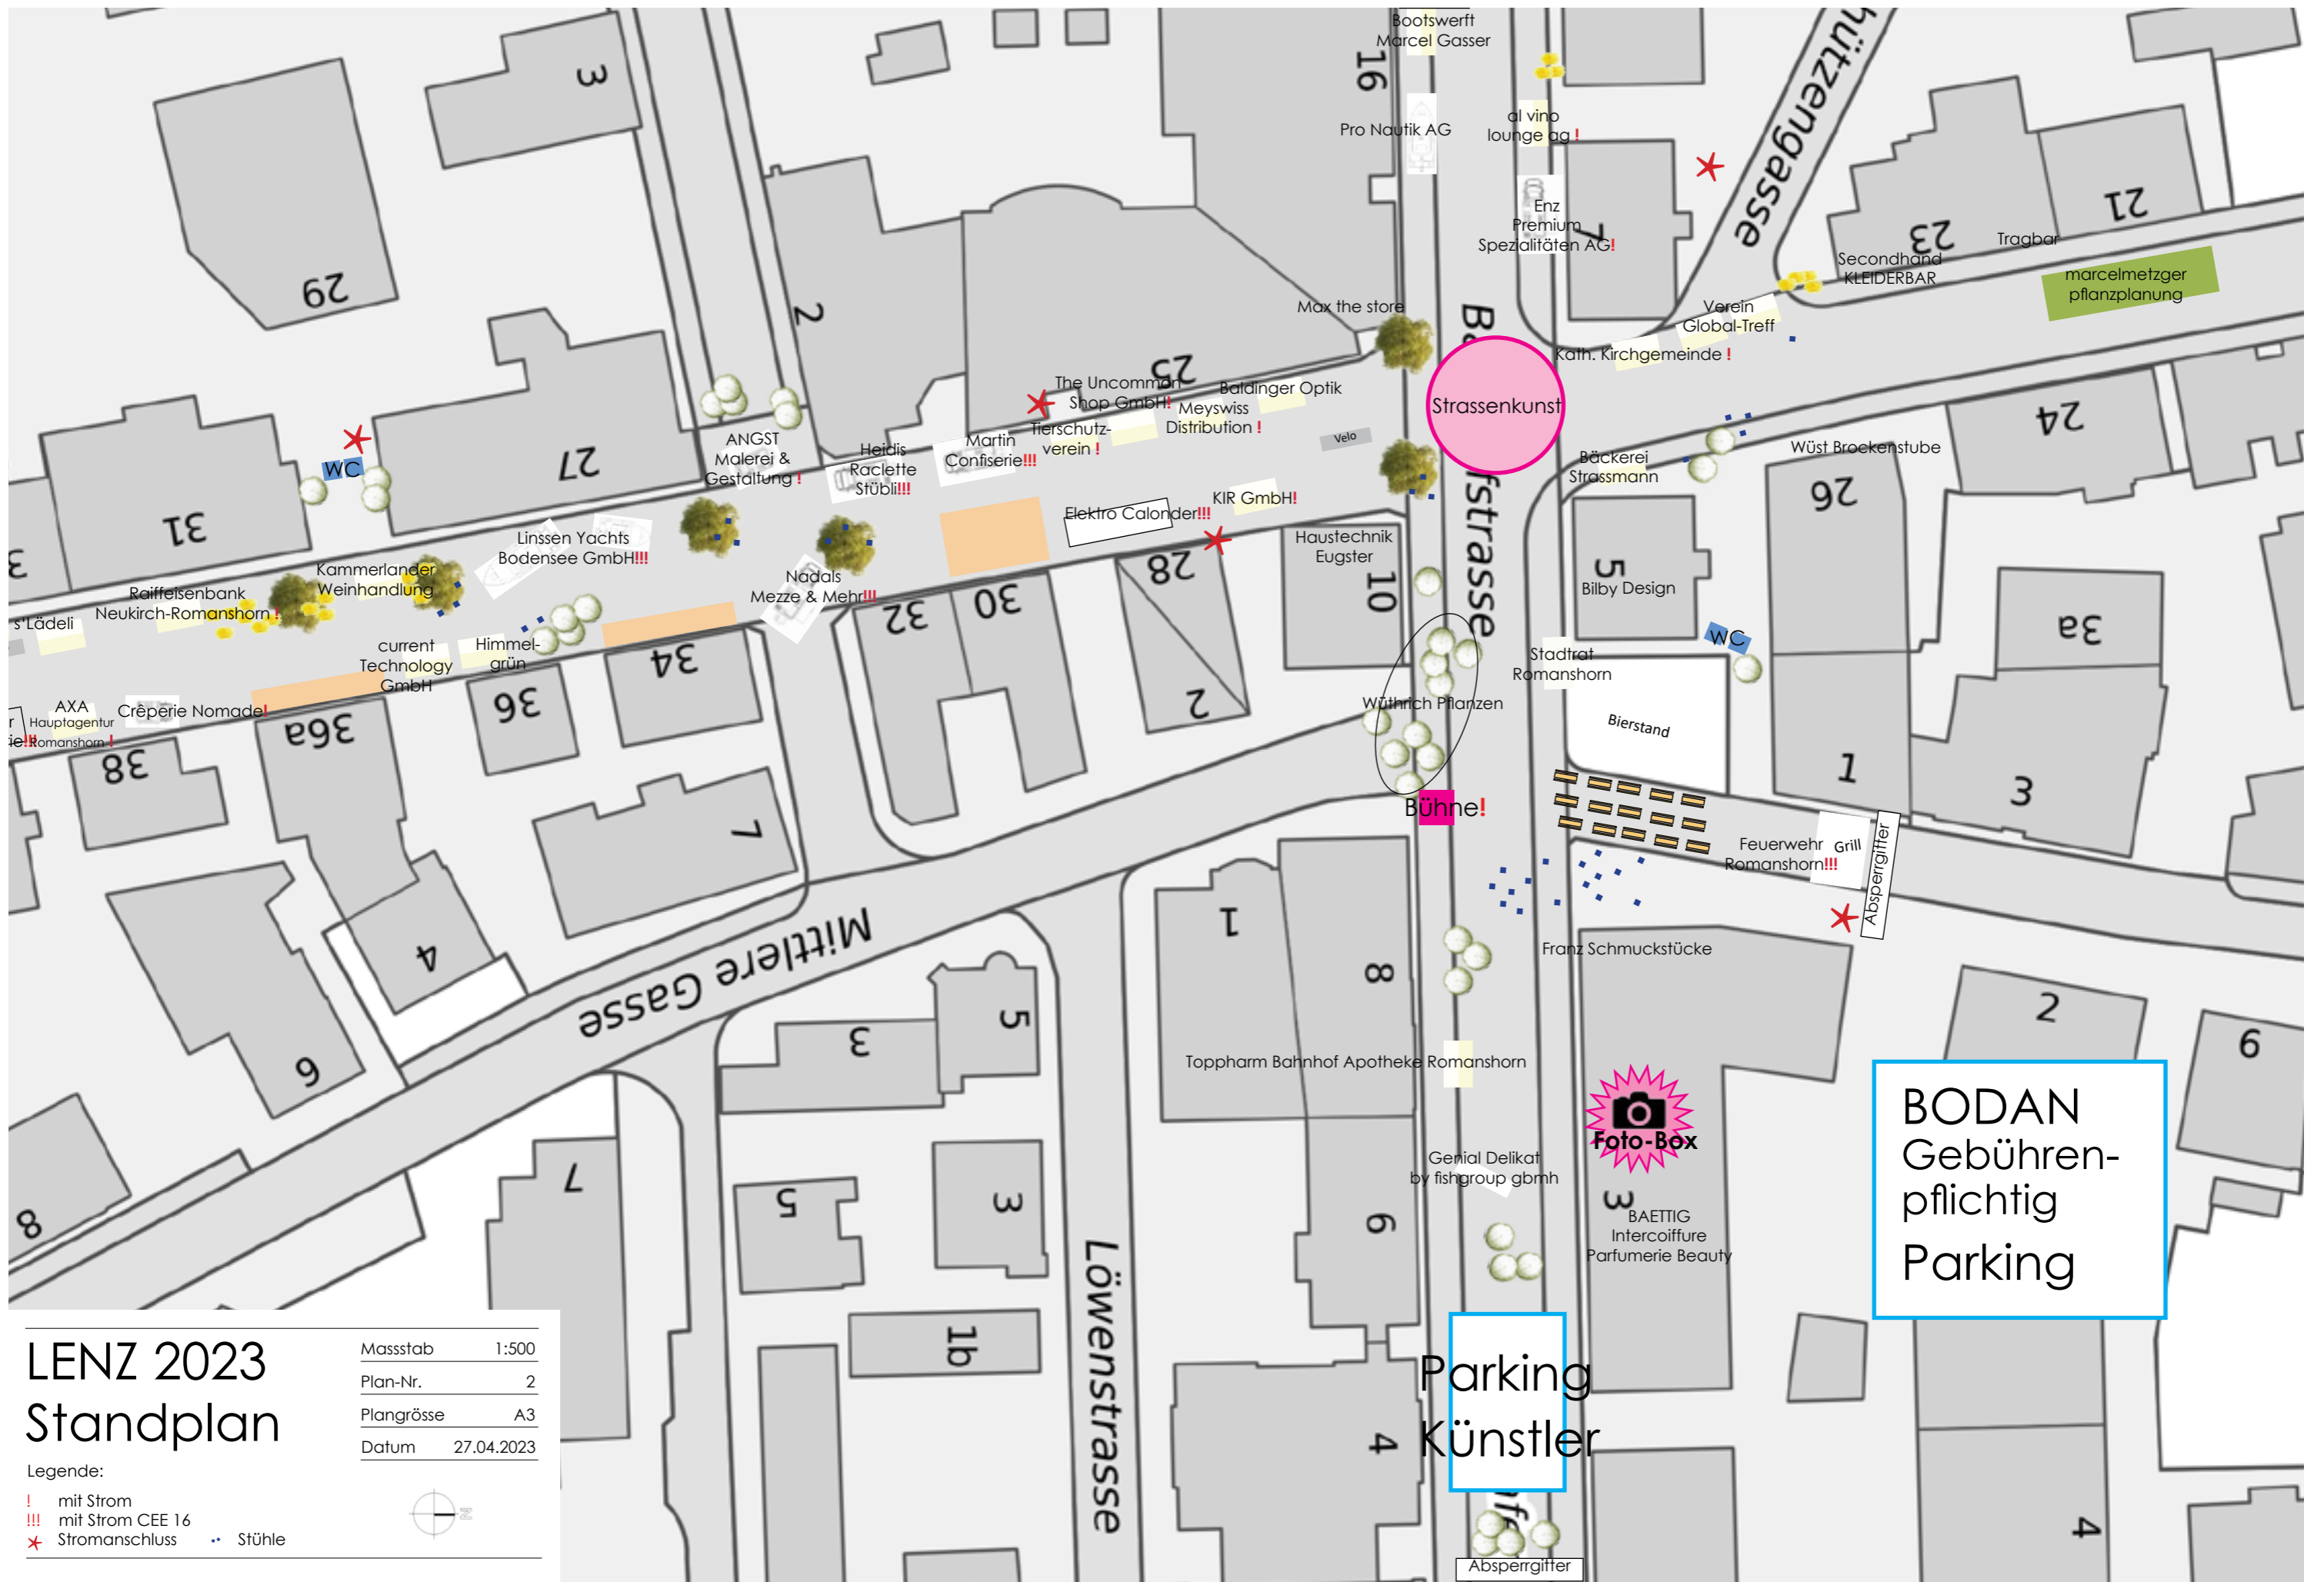

COOP
Gratis
Parking

LENZ 2023 Standplan

Masstab	1:500
Plan-Nr.	1
Plangrösse	A3
Datum	27.04.2023

Legende:

- ! mit Strom
- !!! mit Strom CEE 16
- * Stromanschluss
- Stühle

LENZ 2023 Standplan

Masstab	1:500
Plan-Nr.	2
Plangrösse	A3
Datum	27.04.2023

Legende:

- ! mit Strom
- !!! mit Strom CEE 16
- * Stromanschluss
- Stühle