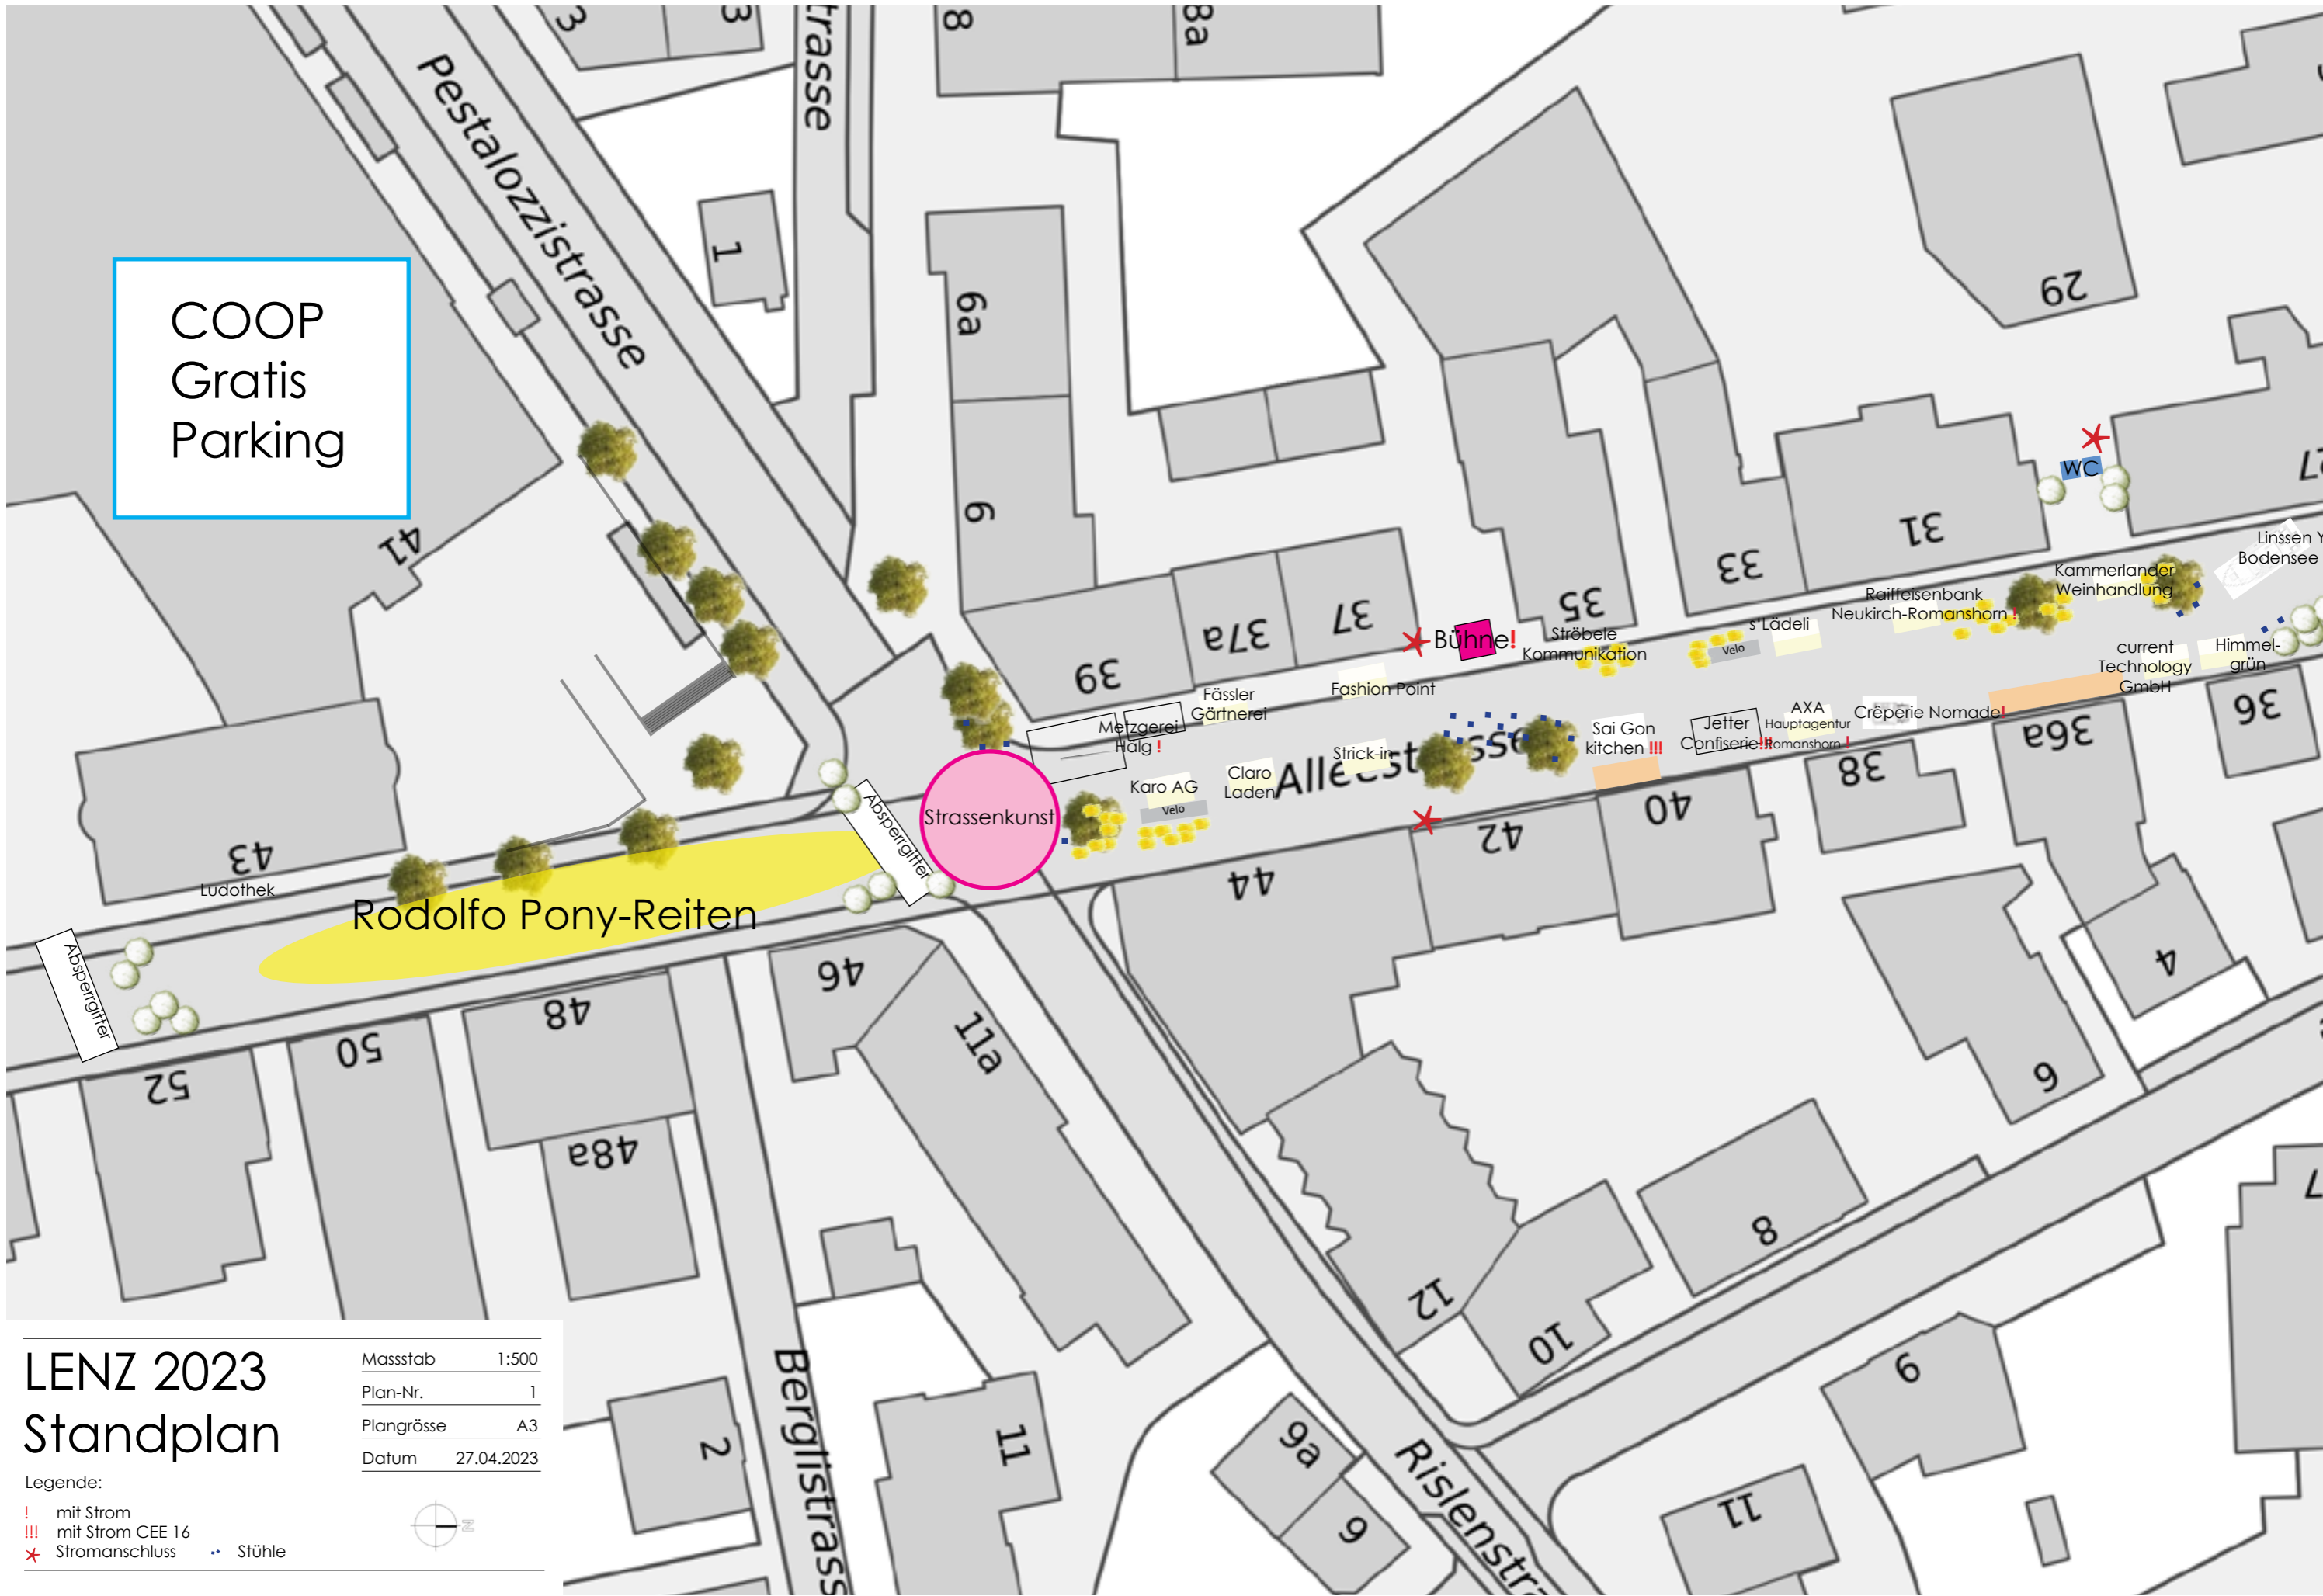

COOP
Gratis
Parking

LENZ 2023 Standplan

Masstab	1:500
Plan-Nr.	1
Plangrösse	A3
Datum	27.04.2023

Legende:

- ! mit Strom
- !!! mit Strom CEE 16
- * Stromanschluss
- Stühle

LENZ 2023 Standplan

Masstab	1:500
Plan-Nr.	2
Plangrösse	A3
Datum	27.04.2023

Legende:

- ! mit Strom
- !!! mit Strom CEE 16
- * Stromanschluss
- Stühle